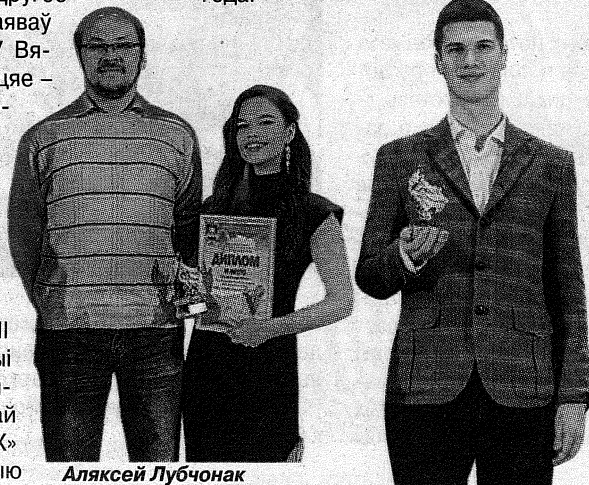

**Аляксей Лубчонак
з Юліяй Філімонавай**

Вячаслаў Кураш